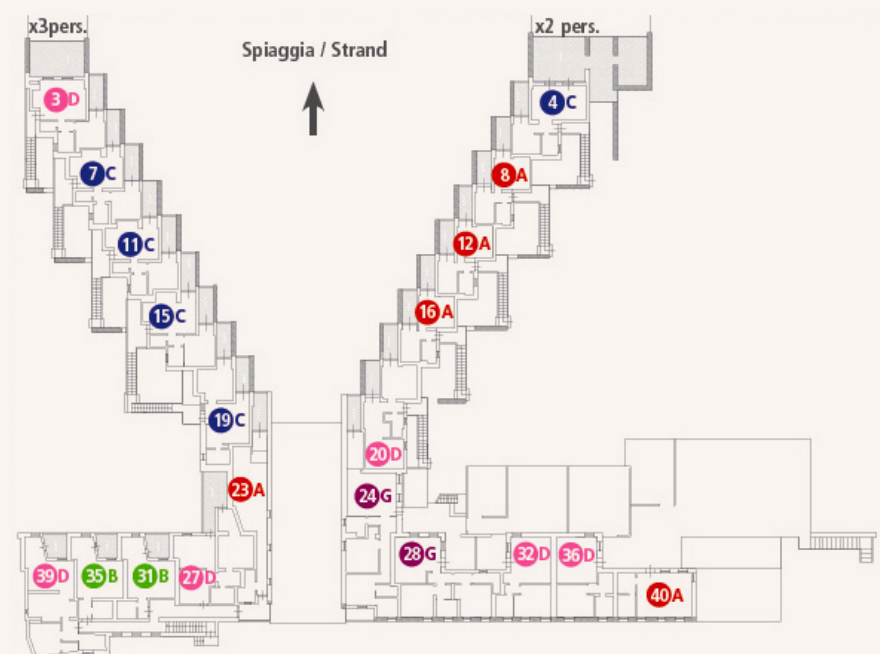

PRIMO PIANO CON BALCONE
FIRST FLOOR WITH BALCONY
ERSTES STOCKWERK MIT BALKON
PREMIERE ETAGE AVEC BALCON