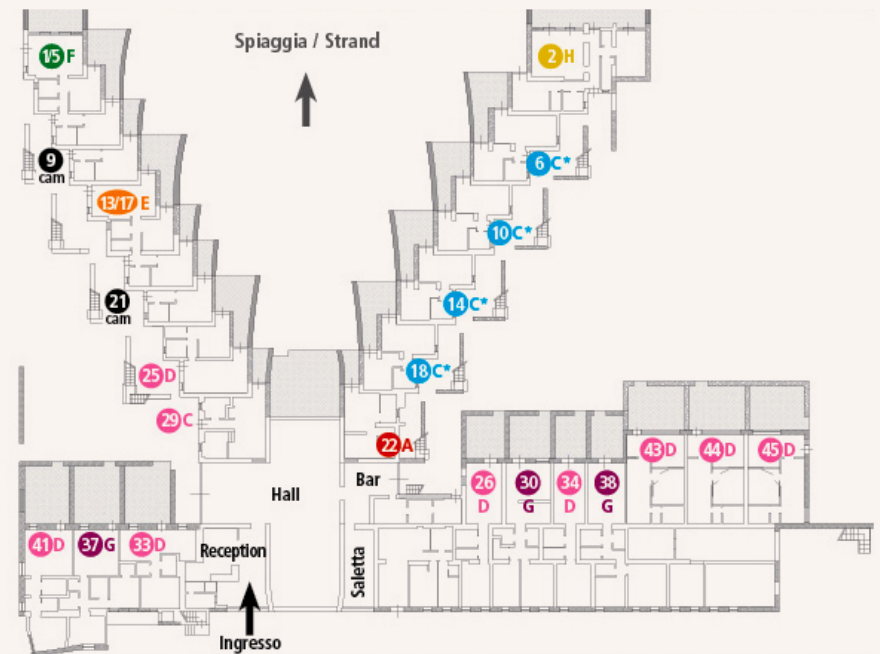

EXTRA

Soggiorno animali domestici 20,00 Euro al giorno ammessi su richiesta

ENG Pets 20,00 Euro per day, allowed on request.

DEU Haustiere 20,00 Euro pro Tag, auf Anfrage erlaubt.

FRA Animaux Euro 20,00 par jour, les petits animaux sont acceptés sur demande.

PIANO TERRA CON GIARDINO
GROUND FLOOR WITH GARDEN
ERDGESCHOSS MIT GARDEN
PARTERRE AVEC JARDIN